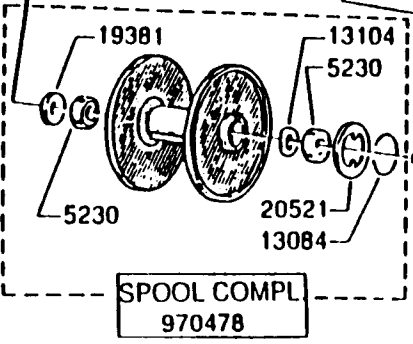

LINEGUIDE COMPL. 802819
INCL. 13091, 19409, 20200

Please specify reel model number and number in reelfoot when ordering parts.

Vid beställning av reservdelar bör alltid rulltyp och nummerbeteckning under rullloten uppges.

Ambassadeur Black Max 1 01 01

901432 - 901483

34-11520-2