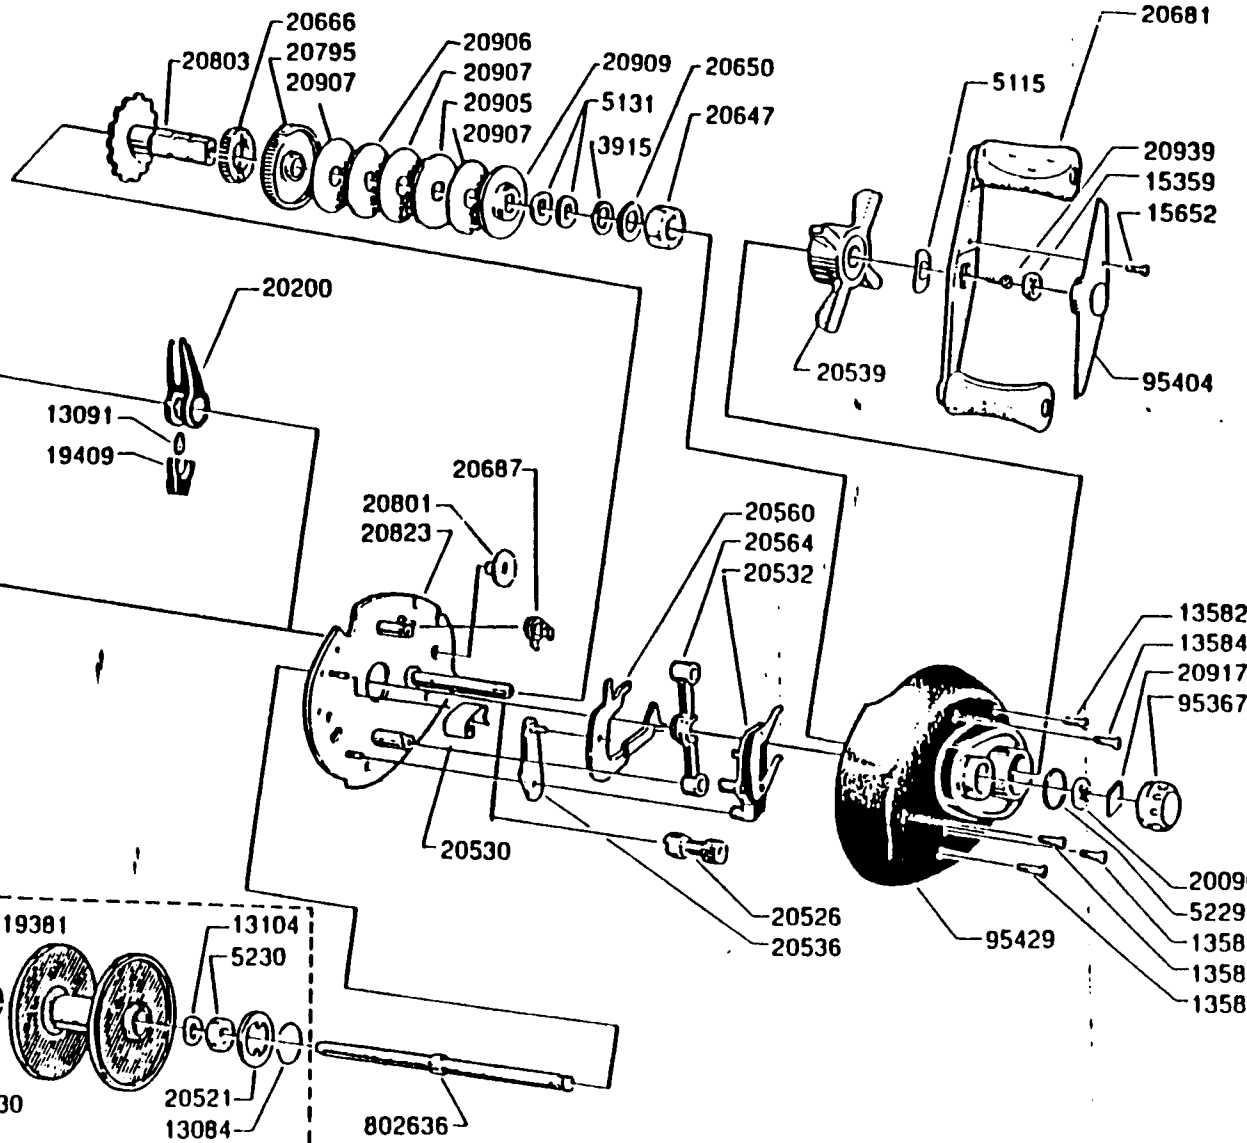

LINEGUIDE COMPL. 802819
INCL. 13091, 19409, 20200

Please specify reel model number and number in reelfoot when ordering parts.

Vid beställning av reservdelar bör alltid rulltyp och nummerbeteckning under rullloten uppges.

Ambassadeur Black Max 1 01 01

901432 - 901483

34-11520-2